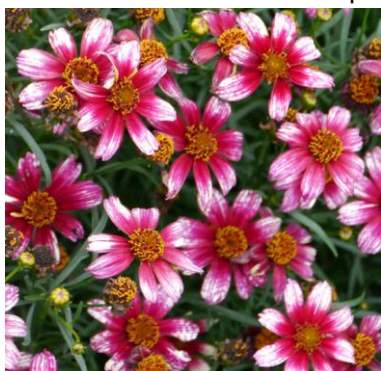

coreopsis sunstar rose