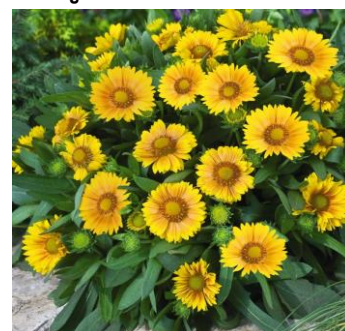

gaillarde arizona red

gaura basse rose

gaillarde arizona abricot

gaura basse blanche

| DESIGNATION <i>colori fleurs - feuilles</i> | HAUTEUR EN ETE (cm) | UTILISATION | EXPOSITION* | CONTENANT (cm) | Tarif unitaire | Tarif x10 |
|--|------------------------|-------------|-------------|-------------------|-------------------|--------------|
|--|------------------------|-------------|-------------|-------------------|-------------------|--------------|