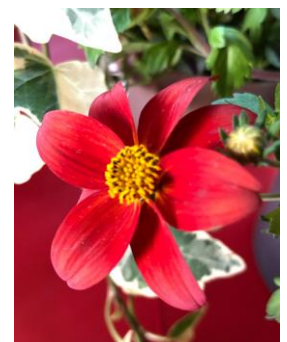

bidens eldoro rouge