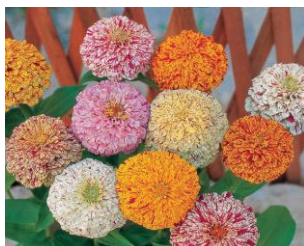

zinnia peppermint