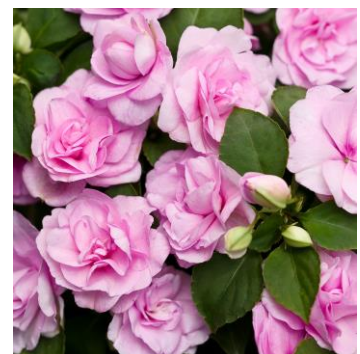

heuchere
cherry cola

impatiens double lavande