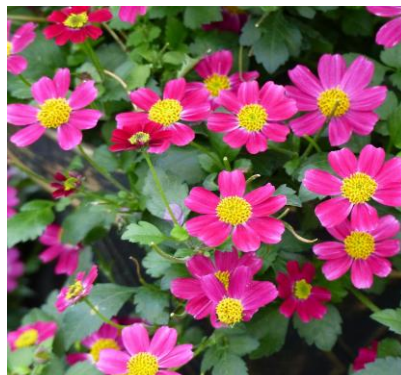

BEGONIA HYBRIDES

Braveheart® bicolore rose et blanc 40/50 Bacs, jardinières ☼/☼☼/☼☼☼ Pot Ø 10,5 2.20 €

Dragon wing rose 30/40 Bacs, jardinières ☼/☼☼/☼☼☼ Pot Ø 10,5 2.20 €

Dragon wing rouge 30/40 Bacs, jardinières ☼/☼☼/☼☼☼ Pot Ø 10,5 2.20 €

BIDENS

Blanc (fort développement) retombant Bacs, jardinières ☼☼/☼☼☼ Pot Ø 10,5 2.20 €

Bicolore star orange cœur jaune (compact) retombant Bacs, jardinières ☼☼/☼☼☼ Pot Ø 10,5 2.20 €

Crimson corsair rose (port moyen) retombant Bacs, jardinières ☼☼/☼☼☼ Pot Ø 10,5 2.20 €

Jaune bill's médaillon (semi-compact) retombant Bacs, jardinières ☼☼/☼☼☼ Pot Ø 10,5 2.20 €

Flare red star rouge à bords jaune (fort développem) retombant Bacs, jardinières ☼☼/☼☼☼ Pot Ø 10,5 2.20 €

Taka tuka® jaune citron (port moyen) retombant Bacs, jardinières ☼☼/☼☼☼ Pot Ø 10,5 2.20 €

BRACHYCOME Balou®

Bleu à cœur jaune retombant Bacs, jardinières ☼/☼☼ Pot Ø 10,5 2.20 €

CALLIBRACHOA Callie®

Jaune retombant Bacs, jardinières ☼/☼☼/☼☼☼ Pot Ø 10,5 2.20 €

orange retombant Bacs, jardinières ☼/☼☼/☼☼☼ Pot Ø 10,5 2.20 €

Bleu retombant Bacs, jardinières ☼/☼☼/☼☼☼ Pot Ø 10,5 2.20 €

Rouge retombant Bacs, jardinières ☼/☼☼/☼☼☼ Pot Ø 10,5 2.20 €

Pinktastic® Rose 2 tons semi-double retombant Bacs, jardinières ☼/☼☼/☼☼☼ Pot Ø 10,5 2.20 €

Rose retombant Bacs, jardinières ☼/☼☼/☼☼☼ Pot Ø 10,5 2.20 €

CAPUCINE Tip-Top

Variés (2-3 pieds/pot) retombant Bacs, jardinières ☼/☼☼/☼☼☼ Pot Ø 10,5 2.20 €

bidens crimson corsair